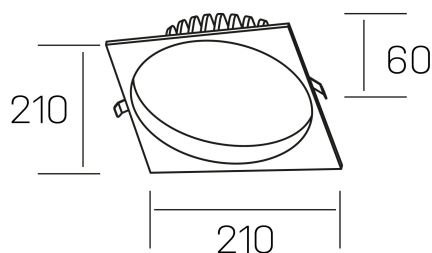

lim sq
K50321.04.RF.WH-WH.MP.ST.8.30

GENERAL DETAILS

INSTALACIÓN	recessed with frame
COLOR EXT-INT	White-White
DIFUSOR	Microprismatico
DIRECCIÓN DE LA LUZ	Fixed
INT-EXT ESTANQUEIDAD	IP 44
MATERIAL	Aluminum
RESISTENCIA MECÁNICA	IK 6
USO	Indoor
GARANTÍA	5 years

ELECTRICAL DETAILS

FUENTE DE LUZ	LED
POTENCIA	30 W
TEMPERATURA DE COLOR	3000K
FLUJO LUMÍNICO	3080 lm
EFICIENCIA LUMÍNICA	103 Lm/W
DIMABLE	No Dim
DRIVER	Remote
CLASE DE SEGURIDAD	II
ÍNDICE DE REPRODUCCIÓN CROMÁTICA	CRI >80
TENSIÓN	220-240 V
CORRIENTE	750 mA
VIDA UTIL	50.000 h

GENERAL DIMENSIONS

DIMENSIÓN	210×210 mm
AGUJERO DE CORTE	Ø 200 mm
ALTURA	h 60 mm
DIMENSIONES DE EMBALAJE	220 × 220 × 70 mm
PESO NETO	0.65

*Please might expect a max.15% figure reduction in finishes other than white