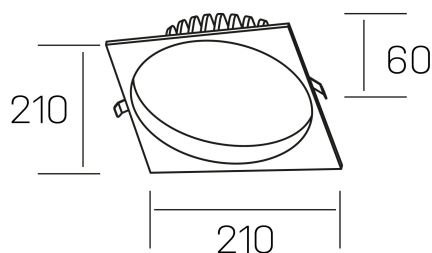

lim sq
K50321.04.RF.BK-BK.MP.ST.8.40.PU

GENERAL DETAILS

INSTALACIÓN	recessed with frame
COLOR EXT-INT	Black-Black
DIFUSOR	Microprismatico
DIRECCIÓN DE LA LUZ	Fixed
INT-EXT ESTANQUEIDAD	IP 44
MATERIAL	Aluminum
RESISTENCIA MECÁNICA	IK 6
USO	Indoor
GARANTÍA	5 years

ELECTRICAL DETAILS

FUENTE DE LUZ	LED
POTENCIA	30 W
TEMPERATURA DE COLOR	4000K
FLUJO LUMÍNICO	3110 Lm
EFICIENCIA LUMÍNICA	104 Lm/W
DIMABLE	Push
DRIVER	Remote
CLASE DE SEGURIDAD	II
ÍNDICE DE REPRODUCCIÓN CROMÁTICA	CRI >80
TENSIÓN	220-240 V
CORRIENTE	750 mA
VIDA UTIL	50.000 h

GENERAL DIMENSIONS

DIMENSIÓN	210×210 mm
AGUJERO DE CORTE	Ø 200 mm
ALTURA	h 60 mm
DIMENSIONES DE EMBALAJE	220 × 220 × 70 mm
PESO NETO	0.65

*Please might expect a max.15% figure reduction in finishes other than white