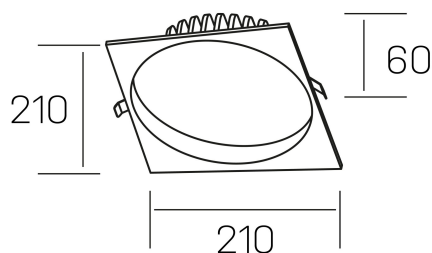

lim sq
K50321.04.RF.BK-BK.MP.ST.8.40.DA

GENERAL DETAILS

INSTALACIÓN	recessed with frame
COLOR EXT-INT	Black-Black
DIFUSOR	Microprismatico
DIRECCIÓN DE LA LUZ	Fixed
INT-EXT ESTANQUEIDAD	IP 44
MATERIAL	Aluminum
RESISTENCIA MECÁNICA	IK 6
USO	Indoor
GARANTÍA	5 years

ELECTRICAL DETAILS

FUENTE DE LUZ	LED
POTENCIA	30 W
TEMPERATURA DE COLOR	4000K
FLUJO LUMÍNICO	3110 Lm
EFICIENCIA LUMÍNICA	104 Lm/W
DIMABLE	DALI
DRIVER	Remote
CLASE DE SEGURIDAD	II
ÍNDICE DE REPRODUCCIÓN CROMÁTICA	CRI >80
TENSIÓN	220-240 V
CORRIENTE	750 mA
VIDA UTIL	50.000 h

GENERAL DIMENSIONS

DIMENSIÓN	210×210 mm
AGUJERO DE CORTE	Ø 200 mm
ALTURA	h 60 mm
DIMENSIONES DE EMBALAJE	220 × 220 × 70 mm
PESO NETO	0.65

*Please might expect a max.15% figure reduction in finishes other than white