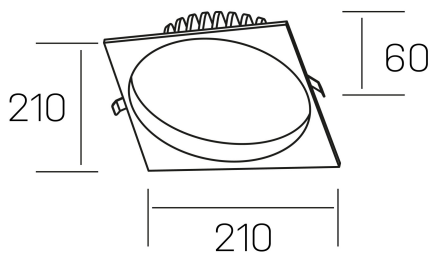

lim sq
K50321.04.RF.BK-BK.MP.ST.8.40.D1

GENERAL DETAILS

INSTALACIÓN	recessed with frame
COLOR EXT-INT	Black-Black
DIFUSOR	Microprismatico
DIRECCIÓN DE LA LUZ	Fixed
INT-EXT ESTANQUEIDAD	IP 44
MATERIAL	Aluminum
RESISTENCIA MECÁNICA	IK 6
USO	Indoor
GARANTÍA	5 years

ELECTRICAL DETAILS

FUENTE DE LUZ	LED
POTENCIA	30 W
TEMPERATURA DE COLOR	4000K
FLUJO LUMÍNICO	3110 Lm
EFICIENCIA LUMÍNICA	104 Lm/W
DIMABLE	1.10v
DRIVER	Remote
CLASE DE SEGURIDAD	II
ÍNDICE DE REPRODUCCIÓN CROMÁTICA	CRI >80
TENSIÓN	220-240 V
CORRIENTE	750 mA
VIDA UTIL	50.000 h

GENERAL DIMENSIONS

DIMENSIÓN	210x210 mm
AGUJERO DE CORTE	Ø 200 mm
ALTURA	h 60 mm
DIMENSIONES DE EMBALAJE	220 x 220 x 70 mm
PESO NETO	0.65

*Please might expect a max.15% figure reduction in finishes other than white