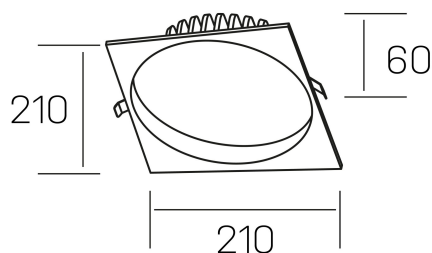

lim sq
K50321.04.RF.BK-BK.MP.ST.8.30.PU

GENERAL DETAILS

INSTALACIÓN	recessed with frame
COLOR EXT-INT	Black-Black
DIFUSOR	Microprismatico
DIRECCIÓN DE LA LUZ	Fixed
INT-EXT ESTANQUEIDAD	IP 44
MATERIAL	Aluminum
RESISTENCIA MECÁNICA	IK 6
USO	Indoor
GARANTÍA	5 years

ELECTRICAL DETAILS

FUENTE DE LUZ	LED
POTENCIA	30 W
TEMPERATURA DE COLOR	3000K
FLUJO LUMÍNICO	3080 lm
EFICIENCIA LUMÍNICA	103 Lm/W
DIMABLE	Push
DRIVER	Remote
CLASE DE SEGURIDAD	II
ÍNDICE DE REPRODUCCIÓN CROMÁTICA	CRI >80
TENSIÓN	220-240 V
CORRIENTE	750 mA
VIDA UTIL	50.000 h

GENERAL DIMENSIONS

DIMENSIÓN	210×210 mm
AGUJERO DE CORTE	Ø 200 mm
ALTURA	h 60 mm
DIMENSIONES DE EMBALAJE	220 × 220 × 70 mm
PESO NETO	0.65

*Please might expect a max.15% figure reduction in finishes other than white