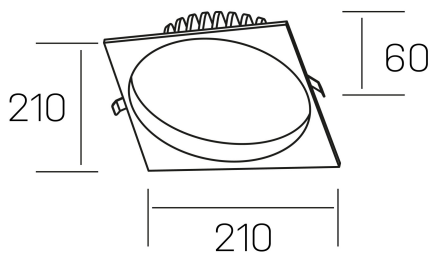

**lim sq**  
K50321.04.RF.BK-BK.MP.ST.8.30.DA

## GENERAL DETAILS

INSTALACIÓN	recessed with frame
COLOR EXT-INT	Black-Black
DIFUSOR	Microprismatico
DIRECCIÓN DE LA LUZ	Fixed
INT-EXT ESTANQUEIDAD	IP 44
MATERIAL	Aluminum
RESISTENCIA MECÁNICA	IK 6
USO	Indoor
GARANTÍA	5 years

## ELECTRICAL DETAILS

FUENTE DE LUZ	LED
POTENCIA	30 W
TEMPERATURA DE COLOR	3000K
FLUJO LUMÍNICO	3080 lm
EFICIENCIA LUMÍNICA	103 Lm/W
DIMABLE	DALI
DRIVER	Remote
CLASE DE SEGURIDAD	II
ÍNDICE DE REPRODUCCIÓN CROMÁTICA	CRI >80
TENSIÓN	220-240 V
CORRIENTE	750 mA
VIDA UTIL	50.000 h

## GENERAL DIMENSIONS

DIMENSIÓN	210×210 mm
AGUJERO DE CORTE	Ø 200 mm
ALTURA	h 60 mm
DIMENSIONES DE EMBALAJE	220 × 220 × 70 mm
PESO NETO	0.65

\*Please might expect a max.15% figure reduction in finishes other than white