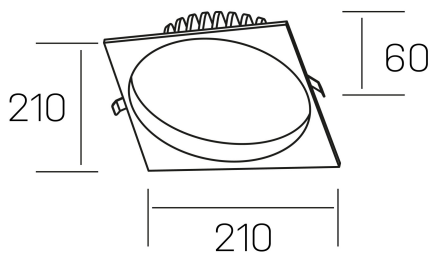

lim sq  
K50321.04.RF.BK-BK.MP.ST.8.30.D1

## GENERAL DETAILS

INSTALACIÓN	recessed with frame
COLOR EXT-INT	Black-Black
DIFUSOR	Microprismatico
DIRECCIÓN DE LA LUZ	Fixed
INT-EXT ESTANQUEIDAD	IP 44
MATERIAL	Aluminum
RESISTENCIA MECÁNICA	IK 6
USO	Indoor
GARANTÍA	5 years

## ELECTRICAL DETAILS

FUENTE DE LUZ	LED
POTENCIA	30 W
TEMPERATURA DE COLOR	3000K
FLUJO LUMÍNICO	3080 lm
EFICIENCIA LUMÍNICA	103 Lm/W
DIMABLE	1.10v
DRIVER	Remote
CLASE DE SEGURIDAD	II
ÍNDICE DE REPRODUCCIÓN CROMÁTICA	CRI >80
TENSIÓN	220-240 V
CORRIENTE	750 mA
VIDA UTIL	50.000 h

## GENERAL DIMENSIONS

DIMENSIÓN	210×210 mm
AGUJERO DE CORTE	Ø 200 mm
ALTURA	h 60 mm
DIMENSIONES DE EMBALAJE	220 × 220 × 70 mm
PESO NETO	0.65

\*Please might expect a max.15% figure reduction in finishes other than white