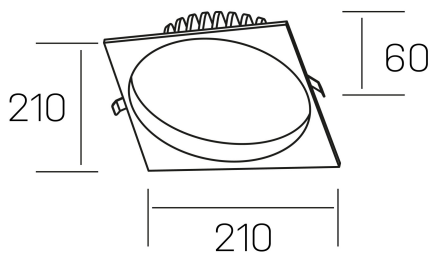

lim sq
K50321.04.RF.BK-BK.MP.ST.8.30

GENERAL DETAILS

INSTALACIÓN	recessed with frame
COLOR EXT-INT	Black-Black
DIFUSOR	Microprismatico
DIRECCIÓN DE LA LUZ	Fixed
INT-EXT ESTANQUEIDAD	IP 44
MATERIAL	Aluminum
RESISTENCIA MECÁNICA	IK 6
USO	Indoor
GARANTÍA	5 years

ELECTRICAL DETAILS

FUENTE DE LUZ	LED
POTENCIA	30 W
TEMPERATURA DE COLOR	3000K
FLUJO LUMÍNICO	3080 lm
EFICIENCIA LUMÍNICA	103 Lm/W
DIMABLE	No Dim
DRIVER	Remote
CLASE DE SEGURIDAD	II
ÍNDICE DE REPRODUCCIÓN CROMÁTICA	CRI >80
TENSIÓN	220-240 V
CORRIENTE	750 mA
VIDA UTIL	50.000 h

GENERAL DIMENSIONS

DIMENSIÓN	210×210 mm
AGUJERO DE CORTE	Ø 200 mm
ALTURA	h 60 mm
DIMENSIONES DE EMBALAJE	220 × 220 × 70 mm
PESO NETO	0.65

*Please might expect a max.15% figure reduction in finishes other than white