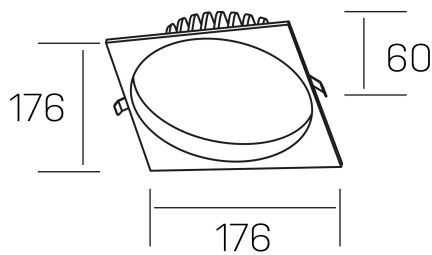

**lim sq**  
K50321.03.RF.WH-WH.MP.ST.8.40.DA

#### GENERAL DETAILS

INSTALACIÓN	recessed with frame
COLOR EXT-INT	White-White
DIFUSOR	Microprismatico
DIRECCIÓN DE LA LUZ	Fixed
INT-EXT ESTANQUEIDAD	IP 44
MATERIAL	Aluminum
RESISTENCIA MECÁNICA	IK 6
USO	Indoor
GARANTÍA	5 years

#### ELECTRICAL DETAILS

FUENTE DE LUZ	LED
POTENCIA	25 W
TEMPERATURA DE COLOR	4000K
FLUJO LUMÍNICO	2400 Lm
EFICIENCIA LUMÍNICA	100 Lm/W
DIMABLE	DALI
DRIVER	Remote
CLASE DE SEGURIDAD	II
ÍNDICE DE REPRODUCCIÓN CROMÁTICA	CRI >80
TENSIÓN	220-240 V
CORRIENTE	600 mA
VIDA UTIL	50.000 h

#### GENERAL DIMENSIONS

DIMENSIÓN	176×176 mm
AGUJERO DE CORTE	Ø 160 mm
ALTURA	h 60 mm
DIMENSIONES DE EMBALAJE	220 × 220 × 70 mm
PESO NETO	0.55

\*Please might expect a max.15% figure reduction in finishes other than white