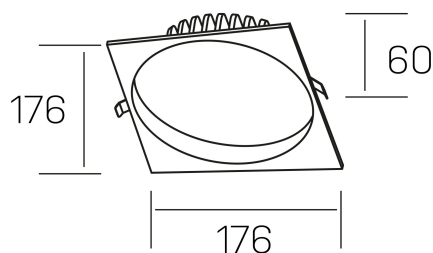

lim sq
K50321.03.RF.WH-WH.MP.ST.8.40.D1

GENERAL DETAILS

INSTALACIÓN	recessed with frame
COLOR EXT-INT	White-White
DIFUSOR	Microprismatico
DIRECCIÓN DE LA LUZ	Fixed
INT-EXT ESTANQUEIDAD	IP 44
MATERIAL	Aluminum
RESISTENCIA MECÁNICA	IK 6
USO	Indoor
GARANTÍA	5 years

ELECTRICAL DETAILS

FUENTE DE LUZ	LED
POTENCIA	25 W
TEMPERATURA DE COLOR	4000K
FLUJO LUMÍNICO	2400 Lm
EFICIENCIA LUMÍNICA	100 Lm/W
DIMABLE	1.10v
DRIVER	Remote
CLASE DE SEGURIDAD	II
ÍNDICE DE REPRODUCCIÓN CROMÁTICA	CRI >80
TENSIÓN	220-240 V
CORRIENTE	600 mA
VIDA UTIL	50.000 h

GENERAL DIMENSIONS

DIMENSIÓN	176×176 mm
AGUJERO DE CORTE	Ø 160 mm
ALTURA	h 60 mm
DIMENSIONES DE EMBALAJE	220 × 220 × 70 mm
PESO NETO	0.55

*Please might expect a max.15% figure reduction in finishes other than white