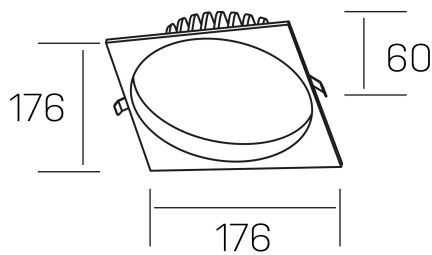

lim sq
K50321.03.RF.WH-WH.MP.ST.8.40

GENERAL DETAILS

INSTALACIÓN	recessed with frame
COLOR EXT-INT	White-White
DIFUSOR	Microprismatico
DIRECCIÓN DE LA LUZ	Fixed
INT-EXT ESTANQUEIDAD	IP 44
MATERIAL	Aluminum
RESISTENCIA MECÁNICA	IK 6
USO	Indoor
GARANTÍA	5 years

ELECTRICAL DETAILS

FUENTE DE LUZ	LED
POTENCIA	25 W
TEMPERATURA DE COLOR	4000K
FLUJO LUMÍNICO	2400 Lm
EFICIENCIA LUMÍNICA	100 Lm/W
DIMABLE	No Dim
DRIVER	Remote
CLASE DE SEGURIDAD	II
ÍNDICE DE REPRODUCCIÓN CROMÁTICA	CRI >80
TENSIÓN	220-240 V
CORRIENTE	600 mA
VIDA UTIL	50.000 h

GENERAL DIMENSIONS

DIMENSIÓN	176×176 mm
AGUJERO DE CORTE	Ø 160 mm
ALTURA	h 60 mm
DIMENSIONES DE EMBALAJE	220 × 220 × 70 mm
PESO NETO	0.55

*Please might expect a max.15% figure reduction in finishes other than white