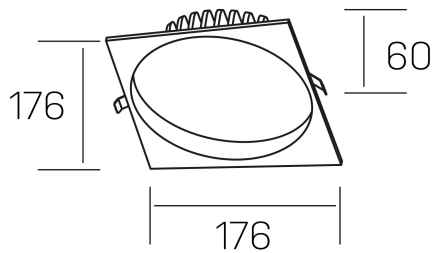

GENERAL DETAILS

INSTALACIÓN	recessed with frame
COLOR EXT-INT	White-White
DIFUSOR	Microprismatico
DIRECCIÓN DE LA LUZ	Fixed
INT-EXT ESTANQUEIDAD	IP 44
MATERIAL	Aluminum
RESISTENCIA MECÁNICA	IK 6
USO	Indoor
GARANTÍA	5 years

ELECTRICAL DETAILS

FUENTE DE LUZ	LED
POTENCIA	25 W
TEMPERATURA DE COLOR	3000K
FLUJO LUMÍNICO	2200 Lm
EFICIENCIA LUMÍNICA	92 Lm/W
DIMABLE	PHASE CUT
DRIVER	Remote
CLASE DE SEGURIDAD	II
ÍNDICE DE REPRODUCCIÓN CROMÁTICA	CRI >80
TENSIÓN	220-240 V
CORRIENTE	600 mA
VIDA UTIL	50.000 h

GENERAL DIMENSIONS

DIMENSIÓN	176×176 mm
AGUJERO DE CORTE	Ø 160 mm
ALTURA	h 60 mm
DIMENSIONES DE EMBALAJE	220 × 220 × 70 mm
PESO NETO	0.55

*Please might expect a max.15% figure reduction in finishes other than white