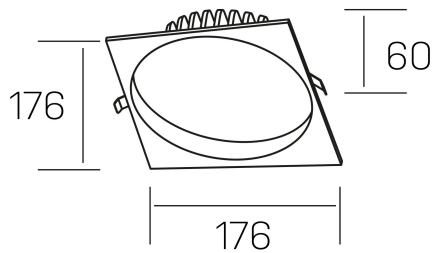

**lim sq**  
K50321.03.RF.WH-WH.MP.ST.8.30.D1

#### GENERAL DETAILS

INSTALACIÓN	recessed with frame
COLOR EXT-INT	White-White
DIFUSOR	Microprismatico
DIRECCIÓN DE LA LUZ	Fixed
INT-EXT ESTANQUEIDAD	IP 44
MATERIAL	Aluminum
RESISTENCIA MECÁNICA	IK 6
USO	Indoor
GARANTÍA	5 years

#### ELECTRICAL DETAILS

FUENTE DE LUZ	LED
POTENCIA	25 W
TEMPERATURA DE COLOR	3000K
FLUJO LUMÍNICO	2200 Lm
EFICIENCIA LUMÍNICA	92 Lm/W
DIMABLE	1.10v
DRIVER	Remote
CLASE DE SEGURIDAD	II
ÍNDICE DE REPRODUCCIÓN CROMÁTICA	CRI >80
TENSIÓN	220-240 V
CORRIENTE	600 mA
VIDA UTIL	50.000 h

#### GENERAL DIMENSIONS

DIMENSIÓN	176×176 mm
AGUJERO DE CORTE	Ø 160 mm
ALTURA	h 60 mm
DIMENSIONES DE EMBALAJE	220 × 220 × 70 mm
PESO NETO	0.55

\*Please might expect a max.15% figure reduction in finishes other than white