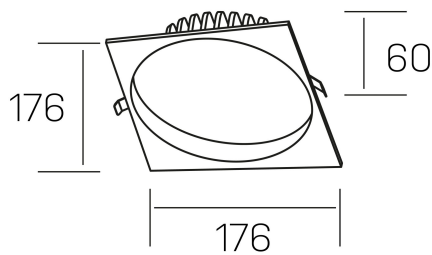

lim sq
K50321.03.RF.BK-BK.MP.ST.8.40.PU

GENERAL DETAILS

INSTALACIÓN	recessed with frame
COLOR EXT-INT	Black-Black
DIFUSOR	Microprismatico
DIRECCIÓN DE LA LUZ	Fixed
INT-EXT ESTANQUEIDAD	IP 44
MATERIAL	Aluminum
RESISTENCIA MECÁNICA	IK 6
USO	Indoor
GARANTÍA	5 years

ELECTRICAL DETAILS

FUENTE DE LUZ	LED
POTENCIA	25 W
TEMPERATURA DE COLOR	4000K
FLUJO LUMÍNICO	2400 Lm
EFICIENCIA LUMÍNICA	100 Lm/W
DIMABLE	Push
DRIVER	Remote
CLASE DE SEGURIDAD	II
ÍNDICE DE REPRODUCCIÓN CROMÁTICA	CRI >80
TENSIÓN	220-240 V
CORRIENTE	600 mA
VIDA UTIL	50.000 h

GENERAL DIMENSIONS

DIMENSIÓN	176×176 mm
AGUJERO DE CORTE	Ø 160 mm
ALTURA	h 60 mm
DIMENSIONES DE EMBALAJE	220 × 220 × 70 mm
PESO NETO	0.55

*Please might expect a max.15% figure reduction in finishes other than white