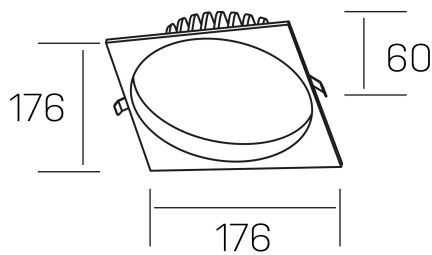

**lim sq**  
K50321.03.RF.BK-BK.MP.ST.8.40.PC

#### GENERAL DETAILS

INSTALACIÓN	recessed with frame
COLOR EXT-INT	Black-Black
DIFUSOR	Microprismatico
DIRECCIÓN DE LA LUZ	Fixed
INT-EXT ESTANQUEIDAD	IP 44
MATERIAL	Aluminum
RESISTENCIA MECÁNICA	IK 6
USO	Indoor
GARANTÍA	5 years

#### ELECTRICAL DETAILS

FUENTE DE LUZ	LED
POTENCIA	25 W
TEMPERATURA DE COLOR	4000K
FLUJO LUMÍNICO	2400 Lm
EFICIENCIA LUMÍNICA	100 Lm/W
DIMABLE	PHASE CUT
DRIVER	Remote
CLASE DE SEGURIDAD	II
ÍNDICE DE REPRODUCCIÓN CROMÁTICA	CRI >80
TENSIÓN	220-240 V
CORRIENTE	600 mA
VIDA UTIL	50.000 h

#### GENERAL DIMENSIONS

DIMENSIÓN	176×176 mm
AGUJERO DE CORTE	Ø 160 mm
ALTURA	h 60 mm
DIMENSIONES DE EMBALAJE	220 × 220 × 70 mm
PESO NETO	0.55

\*Please might expect a max.15% figure reduction in finishes other than white