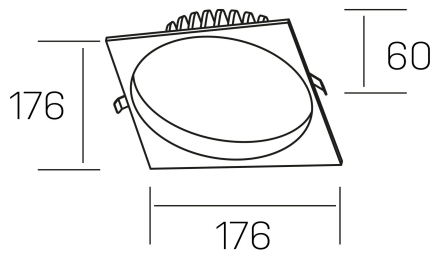

lim sq
K50321.03.RF.BK-BK.MP.ST.8.40.DA

GENERAL DETAILS

INSTALACIÓN	recessed with frame
COLOR EXT-INT	Black-Black
DIFUSOR	Microprismatico
DIRECCIÓN DE LA LUZ	Fixed
INT-EXT ESTANQUEIDAD	IP 44
MATERIAL	Aluminum
RESISTENCIA MECÁNICA	IK 6
USO	Indoor
GARANTÍA	5 years

ELECTRICAL DETAILS

FUENTE DE LUZ	LED
POTENCIA	25 W
TEMPERATURA DE COLOR	4000K
FLUJO LUMÍNICO	2400 Lm
EFICIENCIA LUMÍNICA	100 Lm/W
DIMABLE	DALI
DRIVER	Remote
CLASE DE SEGURIDAD	II
ÍNDICE DE REPRODUCCIÓN CROMÁTICA	CRI >80
TENSIÓN	220-240 V
CORRIENTE	600 mA
VIDA UTIL	50.000 h

GENERAL DIMENSIONS

DIMENSIÓN	176×176 mm
AGUJERO DE CORTE	Ø 160 mm
ALTURA	h 60 mm
DIMENSIONES DE EMBALAJE	220 × 220 × 70 mm
PESO NETO	0.55

*Please might expect a max.15% figure reduction in finishes other than white