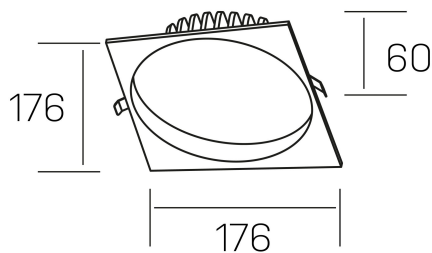

lim sq
K50321.03.RF.BK-BK.MP.ST.8.40.D1

GENERAL DETAILS

INSTALACIÓN	recessed with frame
COLOR EXT-INT	Black-Black
DIFUSOR	Microprismatico
DIRECCIÓN DE LA LUZ	Fixed
INT-EXT ESTANQUEIDAD	IP 44
MATERIAL	Aluminum
RESISTENCIA MECÁNICA	IK 6
USO	Indoor
GARANTÍA	5 years

ELECTRICAL DETAILS

FUENTE DE LUZ	LED
POTENCIA	25 W
TEMPERATURA DE COLOR	4000K
FLUJO LUMÍNICO	2400 Lm
EFICIENCIA LUMÍNICA	100 Lm/W
DIMABLE	1.10v
DRIVER	Remote
CLASE DE SEGURIDAD	II
ÍNDICE DE REPRODUCCIÓN CROMÁTICA	CRI >80
TENSIÓN	220-240 V
CORRIENTE	600 mA
VIDA UTIL	50.000 h

GENERAL DIMENSIONS

DIMENSIÓN	176×176 mm
AGUJERO DE CORTE	Ø 160 mm
ALTURA	h 60 mm
DIMENSIONES DE EMBALAJE	220 × 220 × 70 mm
PESO NETO	0.55

*Please might expect a max.15% figure reduction in finishes other than white