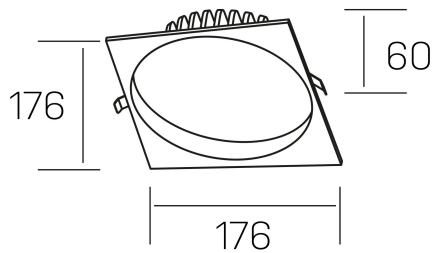

lim sq
K50321.03.RF.BK-BK.MP.ST.8.40

GENERAL DETAILS

INSTALACIÓN	recessed with frame
COLOR EXT-INT	Black-Black
DIFUSOR	Microprismatico
DIRECCIÓN DE LA LUZ	Fixed
INT-EXT ESTANQUEIDAD	IP 44
MATERIAL	Aluminum
RESISTENCIA MECÁNICA	IK 6
USO	Indoor
GARANTÍA	5 years

ELECTRICAL DETAILS

FUENTE DE LUZ	LED
POTENCIA	25 W
TEMPERATURA DE COLOR	4000K
FLUJO LUMÍNICO	2400 Lm
EFICIENCIA LUMÍNICA	100 Lm/W
DIMABLE	No Dim
DRIVER	Remote
CLASE DE SEGURIDAD	II
ÍNDICE DE REPRODUCCIÓN CROMÁTICA	CRI >80
TENSIÓN	220-240 V
CORRIENTE	600 mA
VIDA UTIL	50.000 h

GENERAL DIMENSIONS

DIMENSIÓN	176×176 mm
AGUJERO DE CORTE	Ø 160 mm
ALTURA	h 60 mm
DIMENSIONES DE EMBALAJE	220 × 220 × 70 mm
PESO NETO	0.55

*Please might expect a max.15% figure reduction in finishes other than white