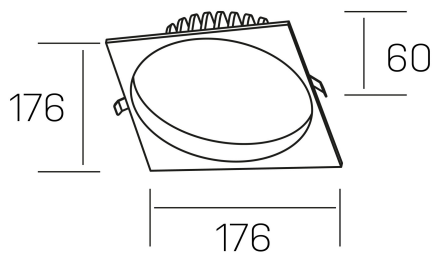

**lim sq**  
K50321.03.RF.BK-BK.MP.ST.8.30.PU

#### GENERAL DETAILS

INSTALACIÓN	recessed with frame
COLOR EXT-INT	Black-Black
DIFUSOR	Microprismatico
DIRECCIÓN DE LA LUZ	Fixed
INT-EXT ESTANQUEIDAD	IP 44
MATERIAL	Aluminum
RESISTENCIA MECÁNICA	IK 6
USO	Indoor
GARANTÍA	5 years

#### ELECTRICAL DETAILS

FUENTE DE LUZ	LED
POTENCIA	25 W
TEMPERATURA DE COLOR	3000K
FLUJO LUMÍNICO	2200 Lm
EFICIENCIA LUMÍNICA	92 Lm/W
DIMABLE	Push
DRIVER	Remote
CLASE DE SEGURIDAD	II
ÍNDICE DE REPRODUCCIÓN CROMÁTICA	CRI >80
TENSIÓN	220-240 V
CORRIENTE	600 mA
VIDA UTIL	50.000 h

#### GENERAL DIMENSIONS

DIMENSIÓN	176×176 mm
AGUJERO DE CORTE	Ø 160 mm
ALTURA	h 60 mm
DIMENSIONES DE EMBALAJE	220 × 220 × 70 mm
PESO NETO	0.55

\*Please might expect a max.15% figure reduction in finishes other than white