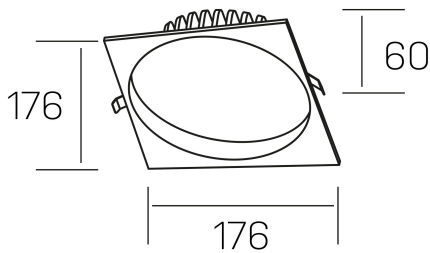

**lim sq**  
K50321.03.RF.BK-BK.MP.ST.8.30.DA

#### GENERAL DETAILS

INSTALACIÓN	recessed with frame
COLOR EXT-INT	Black-Black
DIFUSOR	Microprismatico
DIRECCIÓN DE LA LUZ	Fixed
INT-EXT ESTANQUEIDAD	IP 44
MATERIAL	Aluminum
RESISTENCIA MECÁNICA	IK 6
USO	Indoor
GARANTÍA	5 years

#### ELECTRICAL DETAILS

FUENTE DE LUZ	LED
POTENCIA	25 W
TEMPERATURA DE COLOR	3000K
FLUJO LUMÍNICO	2200 Lm
EFICIENCIA LUMÍNICA	92 Lm/W
DIMABLE	DALI
DRIVER	Remote
CLASE DE SEGURIDAD	II
ÍNDICE DE REPRODUCCIÓN CROMÁTICA	CRI >80
TENSIÓN	220-240 V
CORRIENTE	600 mA
VIDA UTIL	50.000 h

#### GENERAL DIMENSIONS

DIMENSIÓN	176×176 mm
AGUJERO DE CORTE	Ø 160 mm
ALTURA	h 60 mm
DIMENSIONES DE EMBALAJE	220 × 220 × 70 mm
PESO NETO	0.55

\*Please might expect a max.15% figure reduction in finishes other than white