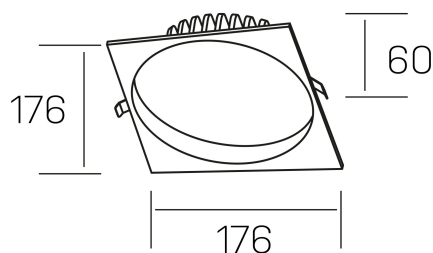

lim sq
K50321.03.RF.BK-BK.MP.ST.8.30

GENERAL DETAILS

INSTALACIÓN	recessed with frame
COLOR EXT-INT	Black-Black
DIFUSOR	Microprismatico
DIRECCIÓN DE LA LUZ	Fixed
INT-EXT ESTANQUEIDAD	IP 44
MATERIAL	Aluminum
RESISTENCIA MECÁNICA	IK 6
USO	Indoor
GARANTÍA	5 years

ELECTRICAL DETAILS

FUENTE DE LUZ	LED
POTENCIA	25 W
TEMPERATURA DE COLOR	3000K
FLUJO LUMÍNICO	2200 Lm
EFICIENCIA LUMÍNICA	92 Lm/W
DIMABLE	No Dim
DRIVER	Remote
CLASE DE SEGURIDAD	II
ÍNDICE DE REPRODUCCIÓN CROMÁTICA	CRI >80
TENSIÓN	220-240 V
CORRIENTE	600 mA
VIDA UTIL	50.000 h

GENERAL DIMENSIONS

DIMENSIÓN	176×176 mm
AGUJERO DE CORTE	Ø 160 mm
ALTURA	h 60 mm
DIMENSIONES DE EMBALAJE	220 × 220 × 70 mm
PESO NETO	0.55

*Please might expect a max.15% figure reduction in finishes other than white