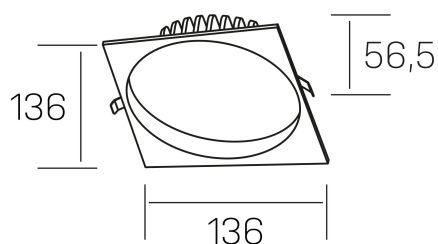

**lim sq**  
K50321.02.RF.WH-WH.MP.ST.8.40.PU

## GENERAL DETAILS

INSTALACIÓN	recessed with frame
COLOR EXT-INT	White-White
DIFUSOR	Microprismatico
DIRECCIÓN DE LA LUZ	Fixed
INT-EXT ESTANQUEIDAD	IP 44
MATERIAL	Aluminum
RESISTENCIA MECÁNICA	IK 6
USO	Indoor
GARANTÍA	5 years

## ELECTRICAL DETAILS

FUENTE DE LUZ	LED
POTENCIA	12 W
TEMPERATURA DE COLOR	4000K
FLUJO LUMÍNICO	1100 lm
EFICIENCIA LUMÍNICA	91 Lm/W
DIMABLE	Push
DRIVER	Remote
CLASE DE SEGURIDAD	II
ÍNDICE DE REPRODUCCIÓN CROMÁTICA	CRI >80
TENSIÓN	220-240 V
CORRIENTE	300 mA
VIDA UTIL	50.000 h

## GENERAL DIMENSIONS

DIMENSIÓN	136×136 mm
AGUJERO DE CORTE	Ø 120 mm
ALTURA	h 56,5 mm
DIMENSIONES DE EMBALAJE	145 × 145 × 70 mm
PESO NETO	0.36

\*Please might expect a max.15% figure reduction in finishes other than white