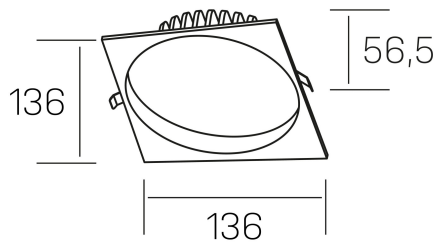

lim sq
K50321.02.RF.WH-WH.MP.ST.8.40.DA

GENERAL DETAILS

INSTALACIÓN	recessed with frame
COLOR EXT-INT	White-White
DIFUSOR	Microprismatico
DIRECCIÓN DE LA LUZ	Fixed
INT-EXT ESTANQUEIDAD	IP 44
MATERIAL	Aluminum
RESISTENCIA MECÁNICA	IK 6
USO	Indoor
GARANTÍA	5 years

ELECTRICAL DETAILS

FUENTE DE LUZ	LED
POTENCIA	12 W
TEMPERATURA DE COLOR	4000K
FLUJO LUMÍNICO	1100 lm
EFICIENCIA LUMÍNICA	91 Lm/W
DIMABLE	DALI
DRIVER	Remote
CLASE DE SEGURIDAD	II
ÍNDICE DE REPRODUCCIÓN CROMÁTICA	CRI >80
TENSIÓN	220-240 V
CORRIENTE	300 mA
VIDA UTIL	50.000 h

GENERAL DIMENSIONS

DIMENSIÓN	136×136 mm
AGUJERO DE CORTE	Ø 120 mm
ALTURA	h 56,5 mm
DIMENSIONES DE EMBALAJE	145 × 145 × 70 mm
PESO NETO	0.36

*Please might expect a max.15% figure reduction in finishes other than white