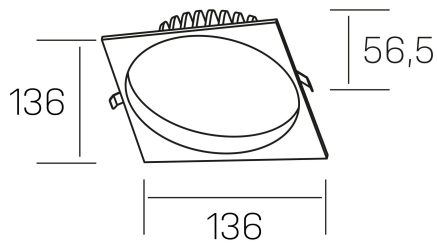

**lim sq**  
K50321.02.RF.WH-WH.MP.ST.8.40.D1

#### GENERAL DETAILS

INSTALACIÓN	recessed with frame
COLOR EXT-INT	White-White
DIFUSOR	Microprismatico
DIRECCIÓN DE LA LUZ	Fixed
INT-EXT ESTANQUEIDAD	IP 44
MATERIAL	Aluminum
RESISTENCIA MECÁNICA	IK 6
USO	Indoor
GARANTÍA	5 years

#### ELECTRICAL DETAILS

FUENTE DE LUZ	LED
POTENCIA	12 W
TEMPERATURA DE COLOR	4000K
FLUJO LUMÍNICO	1100 lm
EFICIENCIA LUMÍNICA	91 Lm/W
DIMABLE	1.10v
DRIVER	Remote
CLASE DE SEGURIDAD	II
ÍNDICE DE REPRODUCCIÓN CROMÁTICA	CRI >80
TENSIÓN	220-240 V
CORRIENTE	300 mA
VIDA UTIL	50.000 h

#### GENERAL DIMENSIONS

DIMENSIÓN	136×136 mm
AGUJERO DE CORTE	Ø 120 mm
ALTURA	h 56,5 mm
DIMENSIONES DE EMBALAJE	145 × 145 × 70 mm
PESO NETO	0.36

\*Please might expect a max.15% figure reduction in finishes other than white