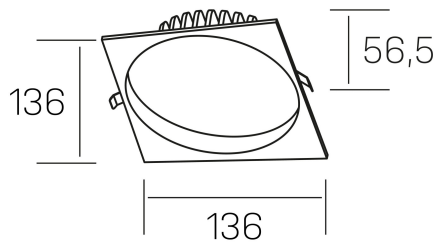

lim sq
K50321.02.RF.WH-WH.MP.ST.8.40

GENERAL DETAILS

INSTALACIÓN	recessed with frame
COLOR EXT-INT	White-White
DIFUSOR	Microprismatico
DIRECCIÓN DE LA LUZ	Fixed
INT-EXT ESTANQUEIDAD	IP 44
MATERIAL	Aluminum
RESISTENCIA MECÁNICA	IK 6
USO	Indoor
GARANTÍA	5 years

ELECTRICAL DETAILS

FUENTE DE LUZ	LED
POTENCIA	12 W
TEMPERATURA DE COLOR	4000K
FLUJO LUMÍNICO	1100 lm
EFICIENCIA LUMÍNICA	91 Lm/W
DIMABLE	No Dim
DRIVER	Remote
CLASE DE SEGURIDAD	II
ÍNDICE DE REPRODUCCIÓN CROMÁTICA	CRI >80
TENSIÓN	220-240 V
CORRIENTE	300 mA
VIDA UTIL	50.000 h

GENERAL DIMENSIONS

DIMENSIÓN	136×136 mm
AGUJERO DE CORTE	Ø 120 mm
ALTURA	h 56,5 mm
DIMENSIONES DE EMBALAJE	145 × 145 × 70 mm
PESO NETO	0.36

*Please might expect a max.15% figure reduction in finishes other than white