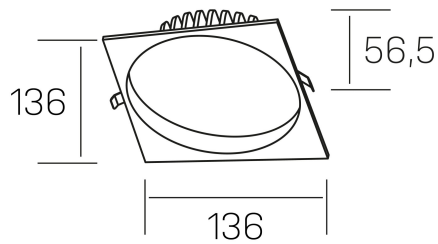

GENERAL DETAILS

INSTALACIÓN	recessed with frame
COLOR EXT-INT	White-White
DIFUSOR	Microprismatico
DIRECCIÓN DE LA LUZ	Fixed
INT-EXT ESTANQUEIDAD	IP 44
MATERIAL	Aluminum
RESISTENCIA MECÁNICA	IK 6
USO	Indoor
GARANTÍA	5 years

ELECTRICAL DETAILS

FUENTE DE LUZ	LED
POTENCIA	12 W
TEMPERATURA DE COLOR	3000K
FLUJO LUMÍNICO	1030 Lm
EFICIENCIA LUMÍNICA	85 Lm/W
DIMABLE	Push
DRIVER	Remote
CLASE DE SEGURIDAD	II
ÍNDICE DE REPRODUCCIÓN CROMÁTICA	CRI >80
TENSIÓN	220-240 V
CORRIENTE	300 mA
VIDA UTIL	50.000 h

GENERAL DIMENSIONS

DIMENSIÓN	136×136 mm
AGUJERO DE CORTE	Ø 120 mm
ALTURA	h 56,5 mm
DIMENSIONES DE EMBALAJE	145 × 145 × 70 mm
PESO NETO	0.36

*Please might expect a max.15% figure reduction in finishes other than white