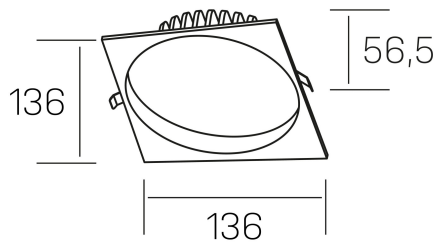

**lim sq**  
K50321.02.RF.WH-WH.MP.ST.8.30.DA

#### GENERAL DETAILS

INSTALACIÓN	recessed with frame
COLOR EXT-INT	White-White
DIFUSOR	Microprismatico
DIRECCIÓN DE LA LUZ	Fixed
INT-EXT ESTANQUEIDAD	IP 44
MATERIAL	Aluminum
RESISTENCIA MECÁNICA	IK 6
USO	Indoor
GARANTÍA	5 years

#### ELECTRICAL DETAILS

FUENTE DE LUZ	LED
POTENCIA	12 W
TEMPERATURA DE COLOR	3000K
FLUJO LUMÍNICO	1030 Lm
EFICIENCIA LUMÍNICA	85 Lm/W
DIMABLE	DALI
DRIVER	Remote
CLASE DE SEGURIDAD	II
ÍNDICE DE REPRODUCCIÓN CROMÁTICA	CRI >80
TENSIÓN	220-240 V
CORRIENTE	300 mA
VIDA UTIL	50.000 h

#### GENERAL DIMENSIONS

DIMENSIÓN	136×136 mm
AGUJERO DE CORTE	Ø 120 mm
ALTURA	h 56,5 mm
DIMENSIONES DE EMBALAJE	145 × 145 × 70 mm
PESO NETO	0.36

\*Please might expect a max.15% figure reduction in finishes other than white