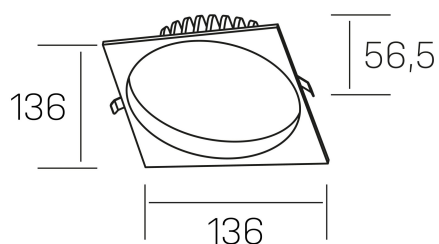

**lim sq**  
K50321.02.RF.WH-WH.MP.ST.8.30

## GENERAL DETAILS

INSTALACIÓN	recessed with frame
COLOR EXT-INT	White-White
DIFUSOR	Microprismatico
DIRECCIÓN DE LA LUZ	Fixed
INT-EXT ESTANQUEIDAD	IP 44
MATERIAL	Aluminum
RESISTENCIA MECÁNICA	IK 6
USO	Indoor
GARANTÍA	5 years

## ELECTRICAL DETAILS

FUENTE DE LUZ	LED
POTENCIA	12 W
TEMPERATURA DE COLOR	3000K
FLUJO LUMÍNICO	1030 Lm
EFICIENCIA LUMÍNICA	85 Lm/W
DIMABLE	No Dim
DRIVER	Remote
CLASE DE SEGURIDAD	II
ÍNDICE DE REPRODUCCIÓN CROMÁTICA	CRI >80
TENSIÓN	220-240 V
CORRIENTE	300 mA
VIDA UTIL	50.000 h

## GENERAL DIMENSIONS

DIMENSIÓN	136×136 mm
AGUJERO DE CORTE	Ø 120 mm
ALTURA	h 56,5 mm
DIMENSIONES DE EMBALAJE	145 × 145 × 70 mm
PESO NETO	0.36

\*Please might expect a max.15% figure reduction in finishes other than white