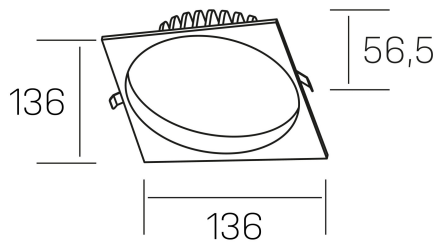

lim sq
K50321.02.RF.BK-BK.MP.ST.8.40.PU

GENERAL DETAILS

INSTALACIÓN	recessed with frame
COLOR EXT-INT	Black-Black
DIFUSOR	Microprismatico
DIRECCIÓN DE LA LUZ	Fixed
INT-EXT ESTANQUEIDAD	IP 44
MATERIAL	Aluminum
RESISTENCIA MECÁNICA	IK 6
USO	Indoor
GARANTÍA	5 years

ELECTRICAL DETAILS

FUENTE DE LUZ	LED
POTENCIA	12 W
TEMPERATURA DE COLOR	4000K
FLUJO LUMÍNICO	1100 lm
EFICIENCIA LUMÍNICA	91 Lm/W
DIMABLE	Push
DRIVER	Remote
CLASE DE SEGURIDAD	II
ÍNDICE DE REPRODUCCIÓN CROMÁTICA	CRI >80
TENSIÓN	220-240 V
CORRIENTE	300 mA
VIDA UTIL	50.000 h

GENERAL DIMENSIONS

DIMENSIÓN	136×136 mm
AGUJERO DE CORTE	Ø 120 mm
ALTURA	h 56,5 mm
DIMENSIONES DE EMBALAJE	145 × 145 × 70 mm
PESO NETO	0.36

*Please might expect a max.15% figure reduction in finishes other than white