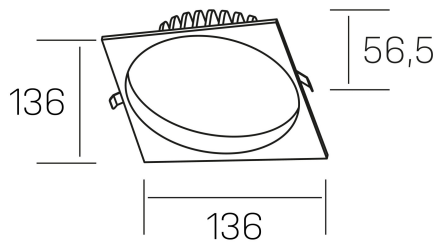

lim sq
K50321.02.RF.BK-BK.MP.ST.8.40.PC

GENERAL DETAILS

INSTALACIÓN	recessed with frame
COLOR EXT-INT	Black-Black
DIFUSOR	Microprismatico
DIRECCIÓN DE LA LUZ	Fixed
INT-EXT ESTANQUEIDAD	IP 44
MATERIAL	Aluminum
RESISTENCIA MECÁNICA	IK 6
USO	Indoor
GARANTÍA	5 years

ELECTRICAL DETAILS

FUENTE DE LUZ	LED
POTENCIA	12 W
TEMPERATURA DE COLOR	4000K
FLUJO LUMÍNICO	1100 lm
EFICIENCIA LUMÍNICA	91 Lm/W
DIMABLE	PHASE CUT
DRIVER	Remote
CLASE DE SEGURIDAD	II
ÍNDICE DE REPRODUCCIÓN CROMÁTICA	CRI >80
TENSIÓN	220-240 V
CORRIENTE	300 mA
VIDA UTIL	50.000 h

GENERAL DIMENSIONS

DIMENSIÓN	136×136 mm
AGUJERO DE CORTE	Ø 120 mm
ALTURA	h 56,5 mm
DIMENSIONES DE EMBALAJE	145 × 145 × 70 mm
PESO NETO	0.36

*Please might expect a max.15% figure reduction in finishes other than white