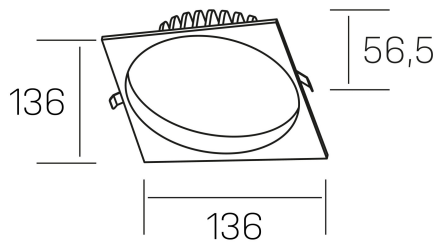

lim sq
K50321.02.RF.BK-BK.MP.ST.8.40.DA

GENERAL DETAILS

INSTALACIÓN	recessed with frame
COLOR EXT-INT	Black-Black
DIFUSOR	Microprismatico
DIRECCIÓN DE LA LUZ	Fixed
INT-EXT ESTANQUEIDAD	IP 44
MATERIAL	Aluminum
RESISTENCIA MECÁNICA	IK 6
USO	Indoor
GARANTÍA	5 years

ELECTRICAL DETAILS

FUENTE DE LUZ	LED
POTENCIA	12 W
TEMPERATURA DE COLOR	4000K
FLUJO LUMÍNICO	1100 lm
EFICIENCIA LUMÍNICA	91 Lm/W
DIMABLE	DALI
DRIVER	Remote
CLASE DE SEGURIDAD	II
ÍNDICE DE REPRODUCCIÓN CROMÁTICA	CRI >80
TENSIÓN	220-240 V
CORRIENTE	300 mA
VIDA UTIL	50.000 h

GENERAL DIMENSIONS

DIMENSIÓN	136×136 mm
AGUJERO DE CORTE	Ø 120 mm
ALTURA	h 56,5 mm
DIMENSIONES DE EMBALAJE	145 × 145 × 70 mm
PESO NETO	0.36

*Please might expect a max.15% figure reduction in finishes other than white