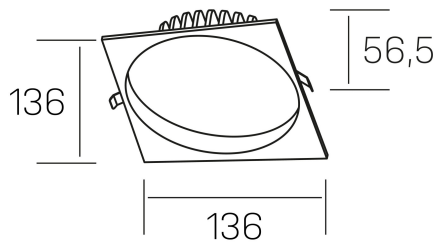

lim sq
K50321.02.RF.BK-BK.MP.ST.8.40.D1

GENERAL DETAILS

INSTALACIÓN	recessed with frame
COLOR EXT-INT	Black-Black
DIFUSOR	Microprismatico
DIRECCIÓN DE LA LUZ	Fixed
INT-EXT ESTANQUEIDAD	IP 44
MATERIAL	Aluminum
RESISTENCIA MECÁNICA	IK 6
USO	Indoor
GARANTÍA	5 years

ELECTRICAL DETAILS

FUENTE DE LUZ	LED
POTENCIA	12 W
TEMPERATURA DE COLOR	4000K
FLUJO LUMÍNICO	1100 lm
EFICIENCIA LUMÍNICA	91 Lm/W
DIMABLE	1.10v
DRIVER	Remote
CLASE DE SEGURIDAD	II
ÍNDICE DE REPRODUCCIÓN CROMÁTICA	CRI >80
TENSIÓN	220-240 V
CORRIENTE	300 mA
VIDA UTIL	50.000 h

GENERAL DIMENSIONS

DIMENSIÓN	136×136 mm
AGUJERO DE CORTE	Ø 120 mm
ALTURA	h 56,5 mm
DIMENSIONES DE EMBALAJE	145 × 145 × 70 mm
PESO NETO	0.36

*Please might expect a max.15% figure reduction in finishes other than white