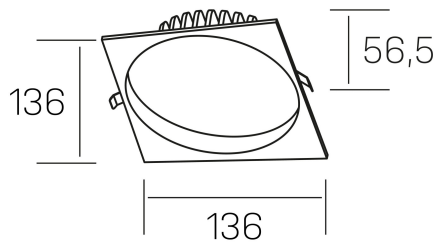

lim sq
K50321.02.RF.BK-BK.MP.ST.8.40

GENERAL DETAILS

INSTALACIÓN	recessed with frame
COLOR EXT-INT	Black-Black
DIFUSOR	Microprismatico
DIRECCIÓN DE LA LUZ	Fixed
INT-EXT ESTANQUEIDAD	IP 44
MATERIAL	Aluminum
RESISTENCIA MECÁNICA	IK 6
USO	Indoor
GARANTÍA	5 years

ELECTRICAL DETAILS

FUENTE DE LUZ	LED
POTENCIA	12 W
TEMPERATURA DE COLOR	4000K
FLUJO LUMÍNICO	1100 lm
EFICIENCIA LUMÍNICA	91 Lm/W
DIMABLE	No Dim
DRIVER	Remote
CLASE DE SEGURIDAD	II
ÍNDICE DE REPRODUCCIÓN CROMÁTICA	CRI >80
TENSIÓN	220-240 V
CORRIENTE	300 mA
VIDA UTIL	50.000 h

GENERAL DIMENSIONS

DIMENSIÓN	136×136 mm
AGUJERO DE CORTE	Ø 120 mm
ALTURA	h 56,5 mm
DIMENSIONES DE EMBALAJE	145 × 145 × 70 mm
PESO NETO	0.36

*Please might expect a max.15% figure reduction in finishes other than white