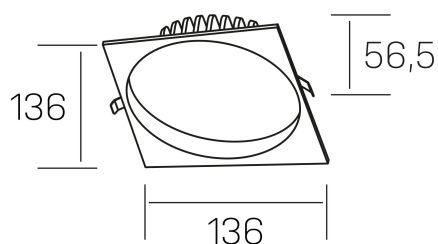

**lim sq**  
K50321.02.RF.BK-BK.MP.ST.8.30.PU

## GENERAL DETAILS

INSTALACIÓN	recessed with frame
COLOR EXT-INT	Black-Black
DIFUSOR	Microprismatico
DIRECCIÓN DE LA LUZ	Fixed
INT-EXT ESTANQUEIDAD	IP 44
MATERIAL	Aluminum
RESISTENCIA MECÁNICA	IK 6
USO	Indoor
GARANTÍA	5 years

## ELECTRICAL DETAILS

FUENTE DE LUZ	LED
POTENCIA	12 W
TEMPERATURA DE COLOR	3000K
FLUJO LUMÍNICO	1030 Lm
EFICIENCIA LUMÍNICA	85 Lm/W
DIMABLE	Push
DRIVER	Remote
CLASE DE SEGURIDAD	II
ÍNDICE DE REPRODUCCIÓN CROMÁTICA	CRI >80
TENSIÓN	220-240 V
CORRIENTE	300 mA
VIDA UTIL	50.000 h

## GENERAL DIMENSIONS

DIMENSIÓN	136×136 mm
AGUJERO DE CORTE	Ø 120 mm
ALTURA	h 56,5 mm
DIMENSIONES DE EMBALAJE	145 × 145 × 70 mm
PESO NETO	0.36

\*Please might expect a max.15% figure reduction in finishes other than white