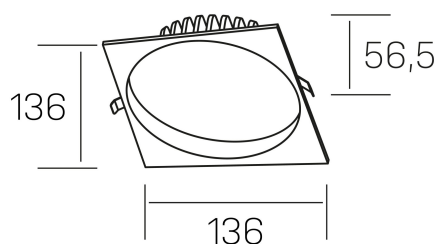

**lim sq**  
K50321.02.RF.BK-BK.MP.ST.8.30.D1

#### GENERAL DETAILS

INSTALACIÓN	recessed with frame
COLOR EXT-INT	Black-Black
DIFUSOR	Microprismatico
DIRECCIÓN DE LA LUZ	Fixed
INT-EXT ESTANQUEIDAD	IP 44
MATERIAL	Aluminum
RESISTENCIA MECÁNICA	IK 6
USO	Indoor
GARANTÍA	5 years

#### ELECTRICAL DETAILS

FUENTE DE LUZ	LED
POTENCIA	12 W
TEMPERATURA DE COLOR	3000K
FLUJO LUMÍNICO	1030 Lm
EFICIENCIA LUMÍNICA	85 Lm/W
DIMABLE	1.10v
DRIVER	Remote
CLASE DE SEGURIDAD	II
ÍNDICE DE REPRODUCCIÓN CROMÁTICA	CRI >80
TENSIÓN	220-240 V
CORRIENTE	300 mA
VIDA UTIL	50.000 h

#### GENERAL DIMENSIONS

DIMENSIÓN	136×136 mm
AGUJERO DE CORTE	Ø 120 mm
ALTURA	h 56,5 mm
DIMENSIONES DE EMBALAJE	145 × 145 × 70 mm
PESO NETO	0.36

\*Please might expect a max.15% figure reduction in finishes other than white