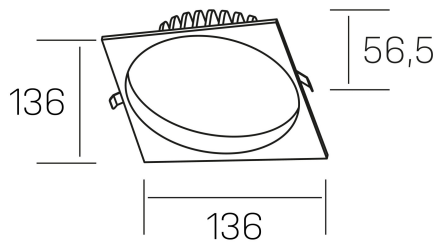

lim sq
K50321.02.RF.BK-BK.MP.ST.8.30

GENERAL DETAILS

INSTALACIÓN	recessed with frame
COLOR EXT-INT	Black-Black
DIFUSOR	Microprismatico
DIRECCIÓN DE LA LUZ	Fixed
INT-EXT ESTANQUEIDAD	IP 44
MATERIAL	Aluminum
RESISTENCIA MECÁNICA	IK 6
USO	Indoor
GARANTÍA	5 years

ELECTRICAL DETAILS

FUENTE DE LUZ	LED
POTENCIA	12 W
TEMPERATURA DE COLOR	3000K
FLUJO LUMÍNICO	1030 Lm
EFICIENCIA LUMÍNICA	85 Lm/W
DIMABLE	No Dim
DRIVER	Remote
CLASE DE SEGURIDAD	II
ÍNDICE DE REPRODUCCIÓN CROMÁTICA	CRI >80
TENSIÓN	220-240 V
CORRIENTE	300 mA
VIDA UTIL	50.000 h

GENERAL DIMENSIONS

DIMENSIÓN	136×136 mm
AGUJERO DE CORTE	Ø 120 mm
ALTURA	h 56,5 mm
DIMENSIONES DE EMBALAJE	145 × 145 × 70 mm
PESO NETO	0.36

*Please might expect a max.15% figure reduction in finishes other than white