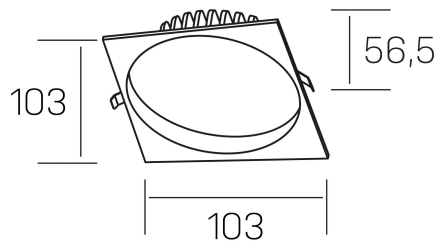

GENERAL DETAILS

INSTALACIÓN	recessed with frame
COLOR EXT-INT	White-White
DIFUSOR	Microprismatico
DIRECCIÓN DE LA LUZ	Fixed
INT-EXT ESTANQUEIDAD	IP 44
MATERIAL	Aluminum
RESISTENCIA MECÁNICA	IK 6
USO	Indoor
GARANTÍA	5 years

ELECTRICAL DETAILS

FUENTE DE LUZ	LED
POTENCIA	7 W
TEMPERATURA DE COLOR	4000K
FLUJO LUMÍNICO	580 lm
EFICIENCIA LUMÍNICA	83 Lm/W
DIMABLE	Push
DRIVER	Remote
CLASE DE SEGURIDAD	II
ÍNDICE DE REPRODUCCIÓN CROMÁTICA	CRI >80
TENSIÓN	220-240 V
CORRIENTE	300 mA
VIDA UTIL	50.000 h

GENERAL DIMENSIONS

DIMENSIÓN	103×103 mm
AGUJERO DE CORTE	Ø 90 mm
ALTURA	h 56,5 mm
DIMENSIONES DE EMBALAJE	145 × 145 × 70 mm
PESO NETO	0.24

*Please might expect a max.15% figure reduction in finishes other than white