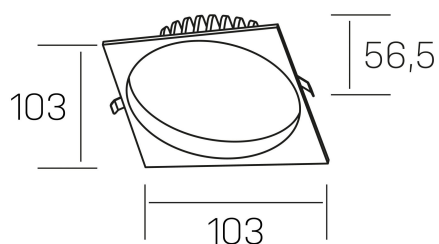

**lim sq**  
K50321.01.RF.WH-WH.MP.ST.8.40.DA

#### GENERAL DETAILS

INSTALACIÓN	recessed with frame
COLOR EXT-INT	White-White
DIFUSOR	Microprismatico
DIRECCIÓN DE LA LUZ	Fixed
INT-EXT ESTANQUEIDAD	IP 44
MATERIAL	Aluminum
RESISTENCIA MECÁNICA	IK 6
USO	Indoor
GARANTÍA	5 years

#### ELECTRICAL DETAILS

FUENTE DE LUZ	LED
POTENCIA	7 W
TEMPERATURA DE COLOR	4000K
FLUJO LUMÍNICO	580 lm
EFICIENCIA LUMÍNICA	83 Lm/W
DIMABLE	DALI
DRIVER	Remote
CLASE DE SEGURIDAD	II
ÍNDICE DE REPRODUCCIÓN CROMÁTICA	CRI >80
TENSIÓN	220-240 V
CORRIENTE	300 mA
VIDA UTIL	50.000 h

#### GENERAL DIMENSIONS

DIMENSIÓN	103×103 mm
AGUJERO DE CORTE	Ø 90 mm
ALTURA	h 56,5 mm
DIMENSIONES DE EMBALAJE	N/A
PESO NETO	0.24

\*Please might expect a max.15% figure reduction in finishes other than white