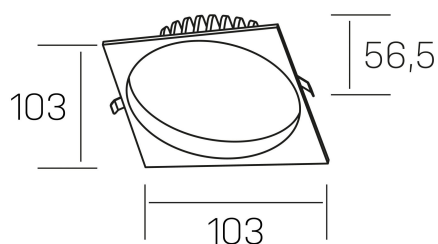

lim sq
K50321.01.RF.WH-WH.MP.ST.8.40.D1

GENERAL DETAILS

INSTALACIÓN	recessed with frame
COLOR EXT-INT	White-White
DIFUSOR	Microprismatico
DIRECCIÓN DE LA LUZ	Fixed
INT-EXT ESTANQUEIDAD	IP 44
MATERIAL	Aluminum
RESISTENCIA MECÁNICA	IK 6
USO	Indoor
GARANTÍA	5 years

ELECTRICAL DETAILS

FUENTE DE LUZ	LED
POTENCIA	7 W
TEMPERATURA DE COLOR	4000K
FLUJO LUMÍNICO	580 lm
EFICIENCIA LUMÍNICA	83 Lm/W
DIMABLE	1.10v
DRIVER	Remote
CLASE DE SEGURIDAD	II
ÍNDICE DE REPRODUCCIÓN CROMÁTICA	CRI >80
TENSIÓN	220-240 V
CORRIENTE	300 mA
VIDA UTIL	50.000 h

GENERAL DIMENSIONS

DIMENSIÓN	103×103 mm
AGUJERO DE CORTE	Ø 90 mm
ALTURA	h 56,5 mm
DIMENSIONES DE EMBALAJE	145 × 145 × 70 mm
PESO NETO	0.24

*Please might expect a max.15% figure reduction in finishes other than white