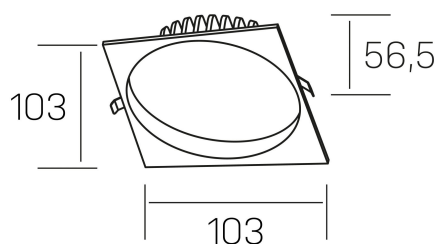

lim sq
K50321.01.RF.WH-WH.MP.ST.8.40

GENERAL DETAILS

INSTALACIÓN	recessed with frame
COLOR EXT-INT	White-White
DIFUSOR	Microprismatico
DIRECCIÓN DE LA LUZ	Fixed
INT-EXT ESTANQUEIDAD	IP 44
MATERIAL	Aluminum
RESISTENCIA MECÁNICA	IK 6
USO	Indoor
GARANTÍA	5 years

ELECTRICAL DETAILS

FUENTE DE LUZ	LED
POTENCIA	7 W
TEMPERATURA DE COLOR	4000K
FLUJO LUMÍNICO	580 lm
EFICIENCIA LUMÍNICA	83 Lm/W
DIMABLE	No Dim
DRIVER	Remote
CLASE DE SEGURIDAD	II
ÍNDICE DE REPRODUCCIÓN CROMÁTICA	CRI >80
TENSIÓN	220-240 V
CORRIENTE	300 mA
VIDA UTIL	50.000 h

GENERAL DIMENSIONS

DIMENSIÓN	103×103 mm
AGUJERO DE CORTE	Ø 90 mm
ALTURA	h 56,5 mm
DIMENSIONES DE EMBALAJE	145 × 145 × 70 mm
PESO NETO	0.24

*Please might expect a max.15% figure reduction in finishes other than white