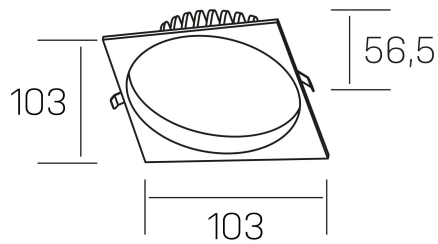

GENERAL DETAILS

INSTALACIÓN	recessed with frame
COLOR EXT-INT	White-White
DIFUSOR	Microprismatico
DIRECCIÓN DE LA LUZ	Fixed
INT-EXT ESTANQUEIDAD	IP 44
MATERIAL	Aluminum
RESISTENCIA MECÁNICA	IK 6
USO	Indoor
GARANTÍA	5 years

ELECTRICAL DETAILS

FUENTE DE LUZ	LED
POTENCIA	7 W
TEMPERATURA DE COLOR	3000K
FLUJO LUMÍNICO	530 lm
EFICIENCIA LUMÍNICA	76 Lm/W
DIMABLE	Push
DRIVER	Remote
CLASE DE SEGURIDAD	II
ÍNDICE DE REPRODUCCIÓN CROMÁTICA	CRI >80
TENSIÓN	220-240 V
CORRIENTE	300 mA
VIDA UTIL	50.000 h

GENERAL DIMENSIONS

DIMENSIÓN	103×103 mm
AGUJERO DE CORTE	Ø 90 mm
ALTURA	h 56,5 mm
DIMENSIONES DE EMBALAJE	145 × 145 × 70 mm
PESO NETO	0.24

*Please might expect a max.15% figure reduction in finishes other than white