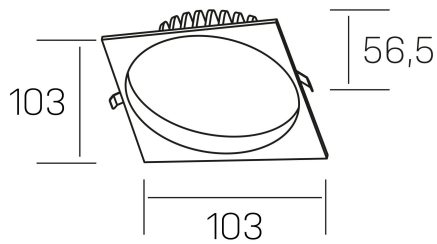

**lim sq**  
K50321.01.RF.WH-WH.MP.ST.8.30.D1

#### GENERAL DETAILS

INSTALACIÓN	recessed with frame
COLOR EXT-INT	White-White
DIFUSOR	Microprismatico
DIRECCIÓN DE LA LUZ	Fixed
INT-EXT ESTANQUEIDAD	IP 44
MATERIAL	Aluminum
RESISTENCIA MECÁNICA	IK 6
USO	Indoor
GARANTÍA	5 years

#### ELECTRICAL DETAILS

FUENTE DE LUZ	LED
POTENCIA	7 W
TEMPERATURA DE COLOR	3000K
FLUJO LUMÍNICO	530 lm
EFICIENCIA LUMÍNICA	76 Lm/W
DIMABLE	1.10v
DRIVER	Remote
CLASE DE SEGURIDAD	II
ÍNDICE DE REPRODUCCIÓN CROMÁTICA	CRI >80
TENSIÓN	220-240 V
CORRIENTE	300 mA
VIDA UTIL	50.000 h

#### GENERAL DIMENSIONS

DIMENSIÓN	103×103 mm
AGUJERO DE CORTE	Ø 90 mm
ALTURA	h 56,5 mm
DIMENSIONES DE EMBALAJE	145 × 145 × 70 mm
PESO NETO	0.24

\*Please might expect a max.15% figure reduction in finishes other than white