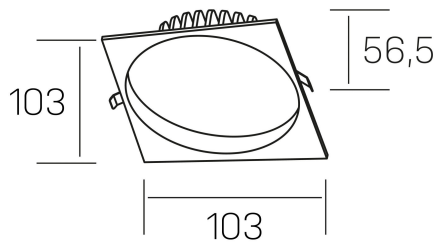

**lim sq**  
K50321.01.RF.WH-WH.MP.ST.8.30

#### GENERAL DETAILS

INSTALACIÓN	recessed with frame
COLOR EXT-INT	White-White
DIFUSOR	Microprismatico
DIRECCIÓN DE LA LUZ	Fixed
INT-EXT ESTANQUEIDAD	IP 44
MATERIAL	Aluminum
RESISTENCIA MECÁNICA	IK 6
USO	Indoor
GARANTÍA	5 years

#### ELECTRICAL DETAILS

FUENTE DE LUZ	LED
POTENCIA	7 W
TEMPERATURA DE COLOR	3000K
FLUJO LUMÍNICO	530 lm
EFICIENCIA LUMÍNICA	76 Lm/W
DIMABLE	No Dim
DRIVER	Remote
CLASE DE SEGURIDAD	II
ÍNDICE DE REPRODUCCIÓN CROMÁTICA	CRI >80
TENSIÓN	220-240 V
CORRIENTE	300 mA
VIDA UTIL	50.000 h

#### GENERAL DIMENSIONS

DIMENSIÓN	103×103 mm
AGUJERO DE CORTE	Ø 90 mm
ALTURA	h 56,5 mm
DIMENSIONES DE EMBALAJE	145 × 145 × 70 mm
PESO NETO	0.24

\*Please might expect a max.15% figure reduction in finishes other than white