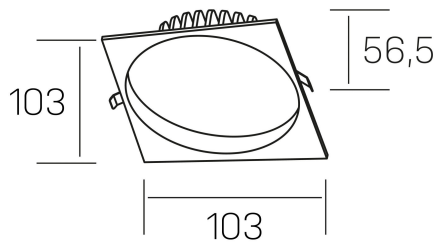

**lim sq**  
K50321.01.RF.BK-BK.MP.ST.8.40.PU

#### GENERAL DETAILS

INSTALACIÓN	recessed with frame
COLOR EXT-INT	Black-Black
DIFUSOR	Microprismatico
DIRECCIÓN DE LA LUZ	Fixed
INT-EXT ESTANQUEIDAD	IP 44
MATERIAL	Aluminum
RESISTENCIA MECÁNICA	IK 6
USO	Indoor
GARANTÍA	5 years

#### ELECTRICAL DETAILS

FUENTE DE LUZ	LED
POTENCIA	7 W
TEMPERATURA DE COLOR	4000K
FLUJO LUMÍNICO	580 lm
EFICIENCIA LUMÍNICA	83 Lm/W
DIMABLE	Push
DRIVER	Remote
CLASE DE SEGURIDAD	II
ÍNDICE DE REPRODUCCIÓN CROMÁTICA	CRI >80
TENSIÓN	220-240 V
CORRIENTE	300 mA
VIDA UTIL	50.000 h

#### GENERAL DIMENSIONS

DIMENSIÓN	103×103 mm
AGUJERO DE CORTE	Ø 90 mm
ALTURA	h 56,5 mm
DIMENSIONES DE EMBALAJE	145 × 145 × 70 mm
PESO NETO	0.24

\*Please might expect a max.15% figure reduction in finishes other than white