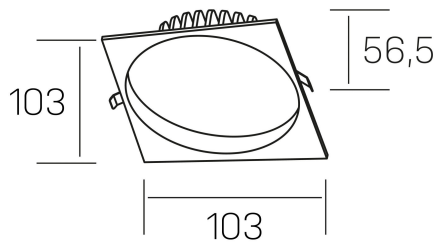

lim sq
K50321.01.RF.BK-BK.MP.ST.8.40.DA

GENERAL DETAILS

INSTALACIÓN	recessed with frame
COLOR EXT-INT	Black-Black
DIFUSOR	Microprismatico
DIRECCIÓN DE LA LUZ	Fixed
INT-EXT ESTANQUEIDAD	IP 44
MATERIAL	Aluminum
RESISTENCIA MECÁNICA	IK 6
USO	Indoor
GARANTÍA	5 years

ELECTRICAL DETAILS

FUENTE DE LUZ	LED
POTENCIA	7 W
TEMPERATURA DE COLOR	4000K
FLUJO LUMÍNICO	580 lm
EFICIENCIA LUMÍNICA	83 Lm/W
DIMABLE	DALI
DRIVER	Remote
CLASE DE SEGURIDAD	II
ÍNDICE DE REPRODUCCIÓN CROMÁTICA	CRI >80
TENSIÓN	220-240 V
CORRIENTE	300 mA
VIDA UTIL	50.000 h

GENERAL DIMENSIONS

DIMENSIÓN	103×103 mm
AGUJERO DE CORTE	Ø 90 mm
ALTURA	h 56,5 mm
DIMENSIONES DE EMBALAJE	145 × 145 × 70 mm
PESO NETO	0.24

*Please might expect a max.15% figure reduction in finishes other than white