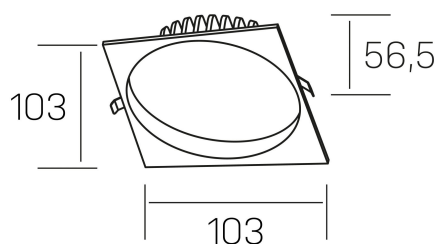

lim sq
K50321.01.RF.BK-BK.MP.ST.8.40.D1

GENERAL DETAILS

INSTALACIÓN	recessed with frame
COLOR EXT-INT	Black-Black
DIFUSOR	Microprismatico
DIRECCIÓN DE LA LUZ	Fixed
INT-EXT ESTANQUEIDAD	IP 44
MATERIAL	Aluminum
RESISTENCIA MECÁNICA	IK 6
USO	Indoor
GARANTÍA	5 years

ELECTRICAL DETAILS

FUENTE DE LUZ	LED
POTENCIA	7 W
TEMPERATURA DE COLOR	4000K
FLUJO LUMÍNICO	580 lm
EFICIENCIA LUMÍNICA	83 Lm/W
DIMABLE	1.10v
DRIVER	Remote
CLASE DE SEGURIDAD	II
ÍNDICE DE REPRODUCCIÓN CROMÁTICA	CRI >80
TENSIÓN	220-240 V
CORRIENTE	300 mA
VIDA UTIL	50.000 h

GENERAL DIMENSIONS

DIMENSIÓN	103×103 mm
AGUJERO DE CORTE	Ø 90 mm
ALTURA	h 56,5 mm
DIMENSIONES DE EMBALAJE	N/A
PESO NETO	0.24

*Please might expect a max.15% figure reduction in finishes other than white