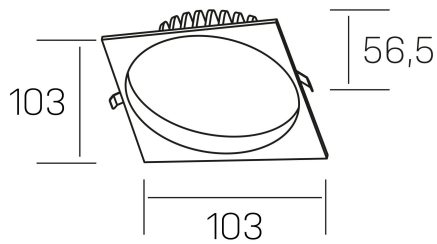

lim sq
K50321.01.RF.BK-BK.MP.ST.8.40

GENERAL DETAILS

INSTALACIÓN	recessed with frame
COLOR EXT-INT	Black-Black
DIFUSOR	Microprismatico
DIRECCIÓN DE LA LUZ	Fixed
INT-EXT ESTANQUEIDAD	IP 44
MATERIAL	Aluminum
RESISTENCIA MECÁNICA	IK 6
USO	Indoor
GARANTÍA	5 years

ELECTRICAL DETAILS

FUENTE DE LUZ	LED
POTENCIA	7 W
TEMPERATURA DE COLOR	4000K
FLUJO LUMÍNICO	580 lm
EFICIENCIA LUMÍNICA	83 Lm/W
DIMABLE	No Dim
DRIVER	Remote
CLASE DE SEGURIDAD	II
ÍNDICE DE REPRODUCCIÓN CROMÁTICA	CRI >80
TENSIÓN	220-240 V
CORRIENTE	300 mA
VIDA UTIL	50.000 h

GENERAL DIMENSIONS

DIMENSIÓN	103×103 mm
AGUJERO DE CORTE	Ø 90 mm
ALTURA	h 56,5 mm
DIMENSIONES DE EMBALAJE	145 × 145 × 70 mm
PESO NETO	0.24

*Please might expect a max.15% figure reduction in finishes other than white