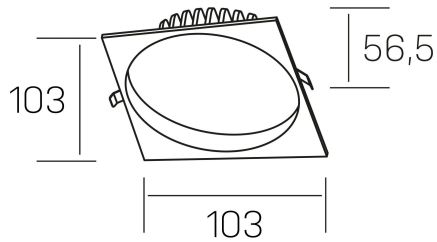

**lim sq**  
K50321.01.RF.BK-BK.MP.ST.8.30.PU

#### GENERAL DETAILS

INSTALACIÓN	recessed with frame
COLOR EXT-INT	Black-Black
DIFUSOR	Microprismatico
DIRECCIÓN DE LA LUZ	Fixed
INT-EXT ESTANQUEIDAD	IP 44
MATERIAL	Aluminum
RESISTENCIA MECÁNICA	IK 6
USO	Indoor
GARANTÍA	5 years

#### ELECTRICAL DETAILS

FUENTE DE LUZ	LED
POTENCIA	7 W
TEMPERATURA DE COLOR	3000K
FLUJO LUMÍNICO	530 lm
EFICIENCIA LUMÍNICA	76 Lm/W
DIMABLE	Push
DRIVER	Remote
CLASE DE SEGURIDAD	II
ÍNDICE DE REPRODUCCIÓN CROMÁTICA	CRI >80
TENSIÓN	220-240 V
CORRIENTE	300 mA
VIDA UTIL	50.000 h

#### GENERAL DIMENSIONS

DIMENSIÓN	103×103 mm
AGUJERO DE CORTE	Ø 90 mm
ALTURA	h 56,5 mm
DIMENSIONES DE EMBALAJE	145 × 145 × 70 mm
PESO NETO	0.24

\*Please might expect a max.15% figure reduction in finishes other than white