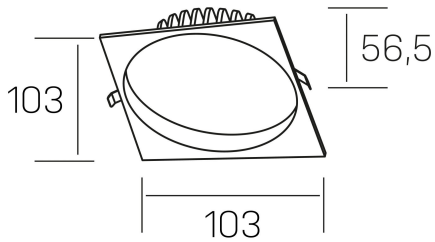

**lim sq**  
K50321.01.RF.BK-BK.MP.ST.8.30.DA

#### GENERAL DETAILS

INSTALACIÓN	recessed with frame
COLOR EXT-INT	Black-Black
DIFUSOR	Microprismatico
DIRECCIÓN DE LA LUZ	Fixed
INT-EXT ESTANQUEIDAD	IP 44
MATERIAL	Aluminum
RESISTENCIA MECÁNICA	IK 6
USO	Indoor
GARANTÍA	5 years

#### ELECTRICAL DETAILS

FUENTE DE LUZ	LED
POTENCIA	7 W
TEMPERATURA DE COLOR	3000K
FLUJO LUMÍNICO	530 lm
EFICIENCIA LUMÍNICA	76 Lm/W
DIMABLE	DALI
DRIVER	Remote
CLASE DE SEGURIDAD	II
ÍNDICE DE REPRODUCCIÓN CROMÁTICA	CRI >80
TENSIÓN	220-240 V
CORRIENTE	300 mA
VIDA UTIL	50.000 h

#### GENERAL DIMENSIONS

DIMENSIÓN	103×103 mm
AGUJERO DE CORTE	Ø 90 mm
ALTURA	h 56,5 mm
DIMENSIONES DE EMBALAJE	145 × 145 × 70 mm
PESO NETO	0.24

\*Please might expect a max.15% figure reduction in finishes other than white