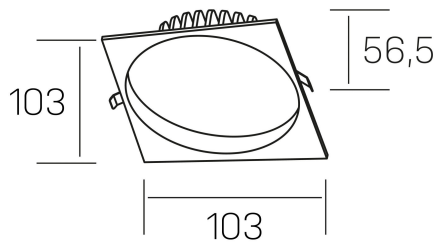

lim sq
K50321.01.RF.BK-BK.MP.ST.8.30.D1

GENERAL DETAILS

INSTALACIÓN	recessed with frame
COLOR EXT-INT	Black-Black
DIFUSOR	Microprismatico
DIRECCIÓN DE LA LUZ	Fixed
INT-EXT ESTANQUEIDAD	IP 44
MATERIAL	Aluminum
RESISTENCIA MECÁNICA	IK 6
USO	Indoor
GARANTÍA	5 years

ELECTRICAL DETAILS

FUENTE DE LUZ	LED
POTENCIA	7 W
TEMPERATURA DE COLOR	3000K
FLUJO LUMÍNICO	530 lm
EFICIENCIA LUMÍNICA	76 Lm/W
DIMABLE	1.10v
DRIVER	Remote
CLASE DE SEGURIDAD	II
ÍNDICE DE REPRODUCCIÓN CROMÁTICA	CRI >80
TENSIÓN	220-240 V
CORRIENTE	300 mA
VIDA UTIL	50.000 h

GENERAL DIMENSIONS

DIMENSIÓN	103×103 mm
AGUJERO DE CORTE	Ø 90 mm
ALTURA	h 56,5 mm
DIMENSIONES DE EMBALAJE	145 × 145 × 70 mm
PESO NETO	0.24

*Please might expect a max.15% figure reduction in finishes other than white